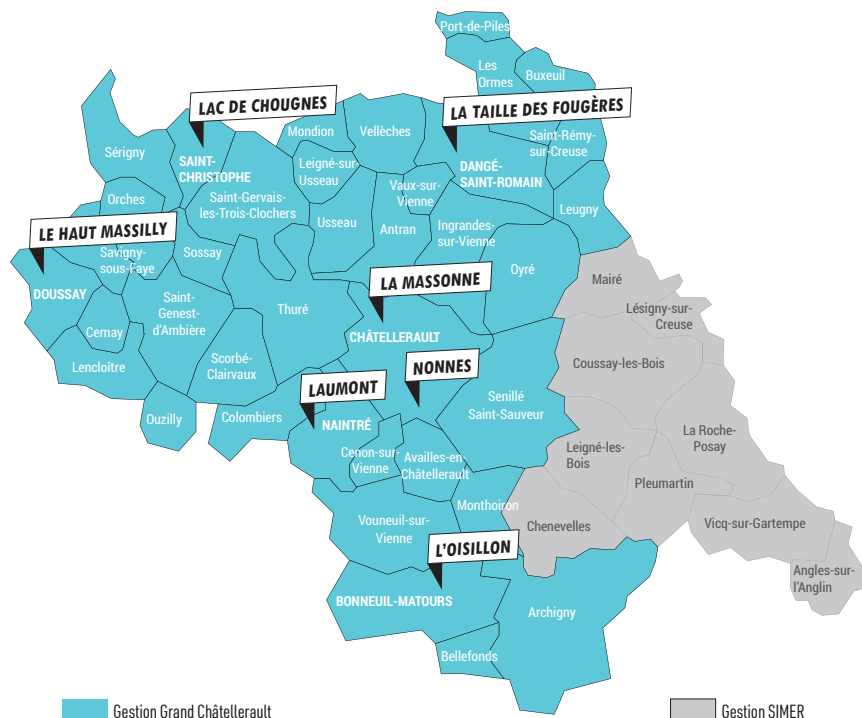

Gestion Grand Châtellerault

Gestion SIMER